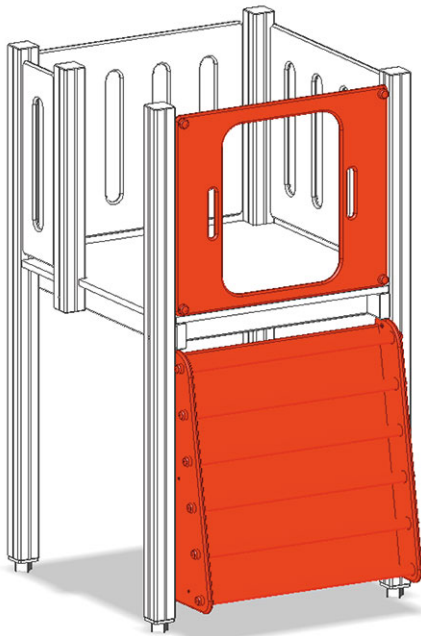

Scale marine

Serie di prodotti Color

Articolo A-03-302-35-002

Scale marine in legno di pino svizzero multincollato e impregnato a pressione, per l'altezza della piattaforma 120 cm, con appigli, per la maxi-torre.

CHF 910.-

(IVA e consegna escluse)

 Altezza di caduta	120 cm
 tempo di installazione	1 h
 Montatori	2

buerli

Al centro del gioco

+41 41 925 14 00

info@buerli.swiss