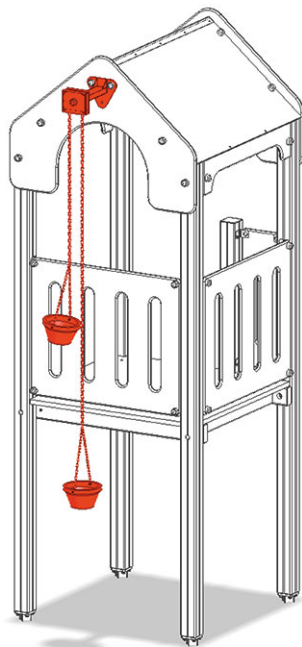

Gru componibile

Serie di prodotti Color

Articolo A-03-304-30

Gru componibile per l'altezza della piattaforma 90 cm, con due secchi alle catene in acciaio inossidabile, per la maxi-torre.

CHF 565.-

(IVA e consegna escluse)

 Altezza di caduta	90 cm
 tempo di installazione	1 h
 Montatori	2

buerli

Al centro del gioco

+41 41 925 14 00

info@buerli.swiss