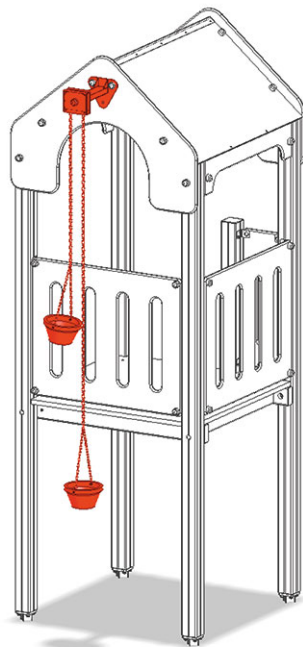

Gru componibile

Serie di prodotti Color

Articolo A-03-304-30

Gru componibile per l'altezza della piattaforma 90 cm, con due secchi alle catene in acciaio inossidabile, per la maxi-torre.

CHF 565.-

(IVA e consegna escluse)

 Altezza di caduta	90 cm
 tempo di installazione	1 h
 Montatori	2

buerli

Al centro del gioco

+41 41 925 14 00

info@buerli.swiss