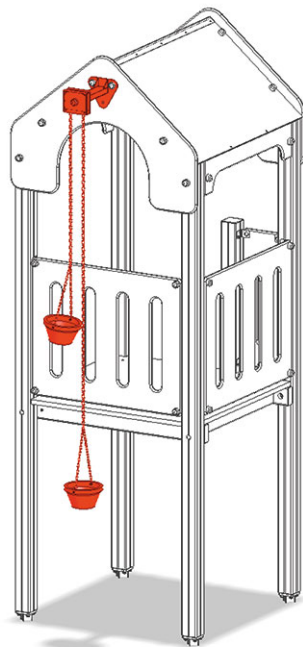

Gru componibile

Serie di prodotti Color

Articolo A-03-304-35

Gru componibile per l'altezza della piattaforma 120 cm, con due secchi alle catene in acciaio inossidabile, per la maxi-torre.

CHF 575.-

(IVA e consegna escluse)

	Altezza di caduta	120 cm
	tempo di installazione	1 h
	Montatori	2

buerli

Al centro del gioco

+41 41 925 14 00

info@buerli.swiss