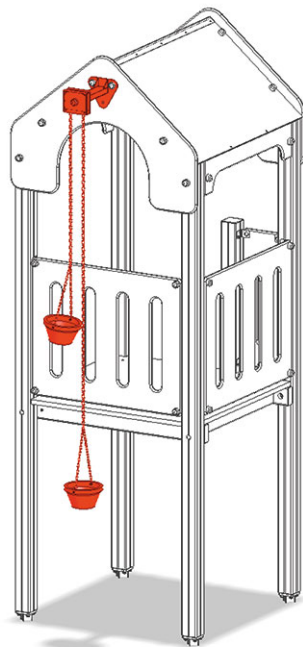

Gru componibile

Serie di prodotti Color

Articolo A-03-304-35

Gru componibile per l'altezza della piattaforma 120 cm, con due secchi alle catene in acciaio inossidabile, per la maxi-torre.

CHF 575.-

(IVA e consegna escluse)

 Altezza di caduta	120 cm
 tempo di installazione	1 h
 Montatori	2

buerli

Al centro del gioco

+41 41 925 14 00

info@buerli.swiss