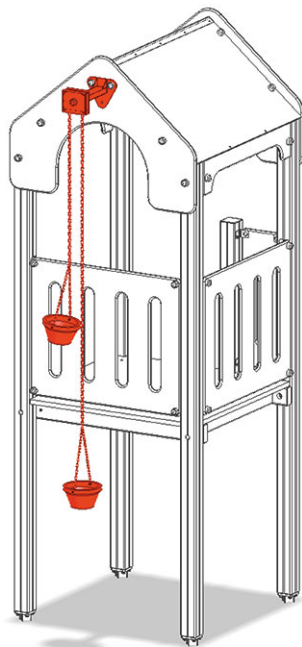

Gru componibile

Serie di prodotti Color

Articolo A-03-304-40

Gru componibile per l'altezza della piattaforma 150 cm, con due secchi alle catene in acciaio inossidabile, per la maxi-torre.

CHF 585.-

(IVA e consegna escluse)

 Altezza di caduta	150 cm
 tempo di installazione	1 h
 Montatori	2

buerli
Al centro del gioco