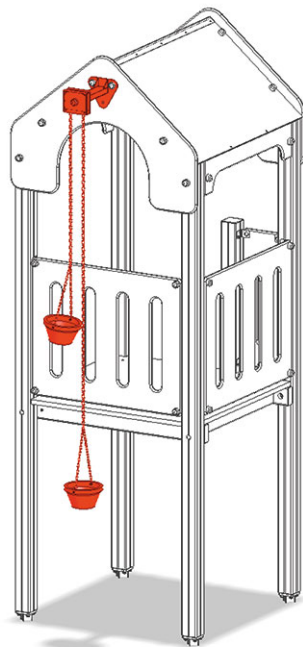

# Gru componibile

Serie di prodotti Color

Articolo A-03-304-40

Gru componibile per l'altezza della piattaforma 150 cm, con due secchi alle catene in acciaio inossidabile, per la maxi-torre.

**CHF 585.-**

(IVA e consegna escluse)

 Altezza di caduta	150 cm
 tempo di installazione	1 h
 Montatori	2

**buerli**

Al centro del gioco

+41 41 925 14 00

info@buerli.swiss