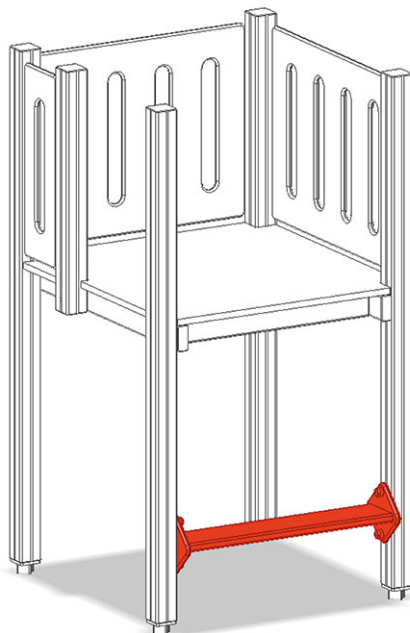

Panchina

Serie di prodotti Color

Articolo A-03-351-90-001

Panchina in polietilene per la mini-torre.

CHF 115.-

(IVA e consegna escluse)

tempo di installazione

1 h