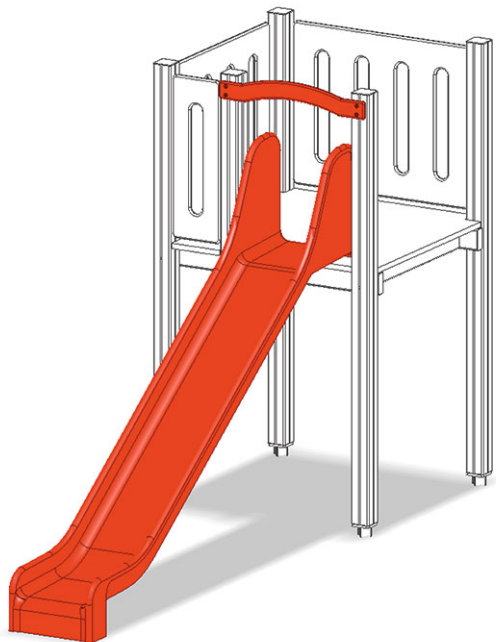

# Scivolo

Articolo A-99-001-40-003

Scivolo per l'altezza della piattaforma 150 cm, in poliestere, colore giallo / rosso.

**CHF 1'525.-**

(IVA e consegna escluse)

Altezza di caduta

150 cm

tempo di installazione