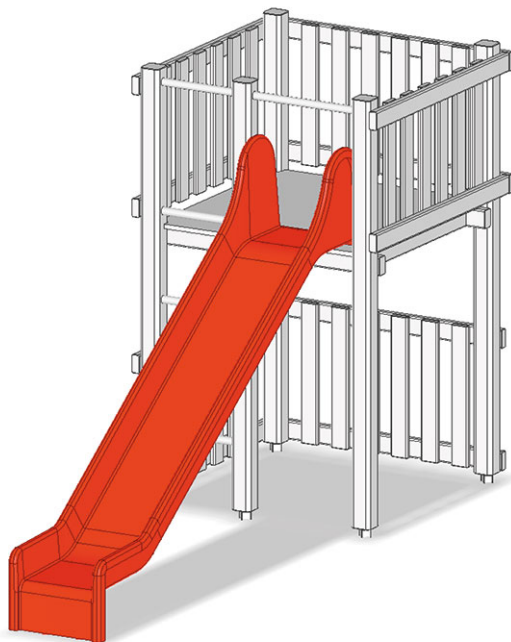

# Scivolo

Articolo A-99-001-35-001

Scivolo per l'altezza della piattaforma 120 cm, lunghezza 260 cm, in poliestere, colore giallo / rosso.

**CHF 1'425.-**

(IVA e consegna escluse)

 Altezza di caduta	120 cm
 tempo di installazione	1 h
 Montatori	2

**buerli**  
Al centro del gioco