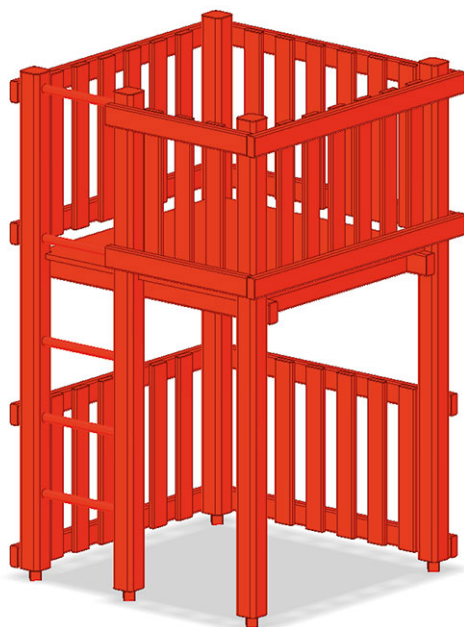

Torre della base alluminio

Serie di prodotti Aluminium

Articolo B-04-080

Torre delle base alluminio per l'altezza della piattaforma 120 cm, superficie della base 145 x 145 cm, con pali d'alluminio.

CHF 3'725.-

(IVA e consegna escluse)

 Altezza di caduta	120 cm
 tempo di installazione	1 h
 Montatori	2

buerli
Al centro del gioco

+41 41 925 14 00
info@buerli.swiss