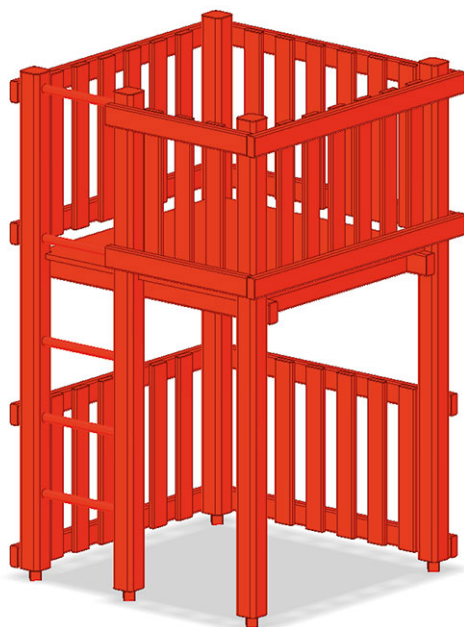

Torre della base alluminio

Serie di prodotti Aluminium

Articolo B-04-080

Torre delle base alluminio per l'altezza della piattaforma 120 cm, superficie della base 145 x 145 cm, con pali d'alluminio.

CHF 3'725.-

(IVA e consegna escluse)

 Altezza di caduta	120 cm
 tempo di installazione	1 h
 Montatori	2

buerli

Al centro del gioco

+41 41 925 14 00

info@buerli.swiss