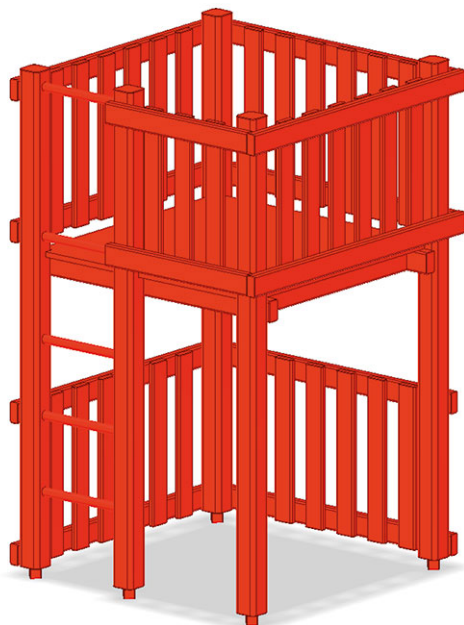

Torre della base alluminio

Serie di prodotti Aluminium

Articolo B-04-090

Torre delle base alluminio per l'altezza della piattaforma 150 cm, superficie della base 145 x 145 cm, con pali d'alluminio.

CHF 3'810.-

(IVA e consegna escluse)

 Altezza di caduta	150 cm
 tempo di installazione	1 h
 Montatori	2

buerli

Al centro del gioco

+41 41 925 14 00

info@buerli.swiss