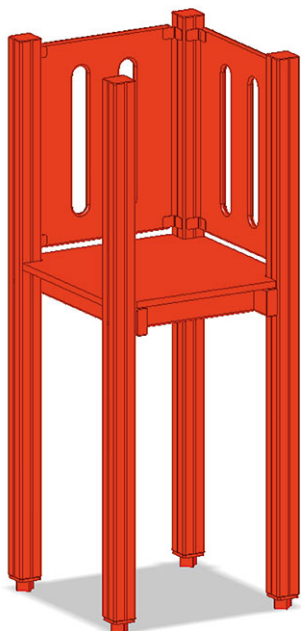

Torre della base mini

Serie di prodotti Color

Articolo B-07-080

Torre della base mini per l'altezza della piattaforma 120 cm, superficie della base 75 x 75 cm, di pino svizzero impregnato a pressione, profilo 9/9 cm.

CHF 1'455.-

(IVA e consegna escluse)

| | |
|--|--------|
|  Altezza di caduta | 120 cm |
|  tempo di installazione | 1 h |
|  Montatori | 2 |

buerli
Al centro del gioco