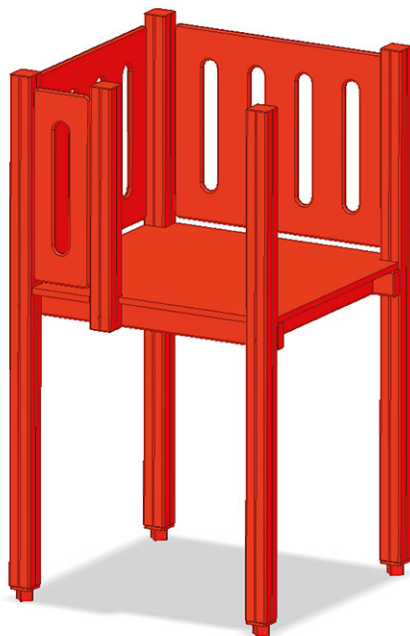

# Torre della base maxi

Serie di prodotti Color

Articolo B-08-090

Torre della base maxi per l'altezza della piattaforma 150 cm, superficie della base 109 x 109 cm, di pino svizzero impregnato a pressione, profilo 9/9 cm.