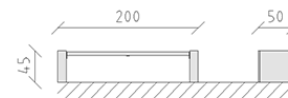

Panchina larice

Articolo 80262

Panchina in larice svizzero trattato, lunghezza 200 cm, senza spalliera, mensole di calcestruzzo.

CHF 795.-

(IVA e consegna escluse)

 Dimensioni dell'apparecchio	200 x 50 x 45 cm
 elemento più pesante	60 kg
 elemento più grande	50 x 12 x 45 cm
 tempo di installazione	2 h
 Montatori	2