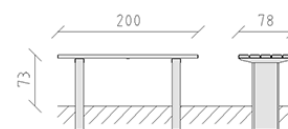

# Tavolo pino

Articolo 80340

Tavolo in legno di pino svizzero multincollato e impregnato a pressione, lunghezza 200 cm, mensole di calcestruzzo, versione lunga.

**CHF 1'220.-**

(IVA e consegna escluse)

 Dimensioni dell'apparecchio	200 x 78 x 73 cm
 elemento più pesante	115 kg
 elemento più grande	105 x 12 x 40 cm
 Fondazioni	2
 Calcestruzzo	0.25 m <sup>3</sup>
 tempo di installazione	2 h
 Montatori	2