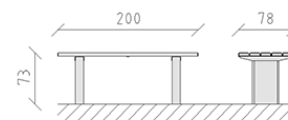

Tavolo larice

Articolo 80312

Tavolo in larice svizzero trattato, lunghezza 200 cm, mensole di calcestruzzo, versione corta.

CHF 1'430.-

(IVA e consegna escluse)

 Dimensioni dell'apparecchio	200 x 78 x 73 cm
 elemento più pesante	85 kg
 elemento più grande	70 x 12 x 40 cm
 tempo di installazione	2 h
 Montatori	2