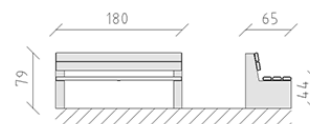

# Panchina larice

Articolo 80402

Panchina in larice svizzero trattato, lunghezza 180 cm, con spalliera, mensole di calcestruzzo.

**CHF 1'220.-**

(IVA e consegna escluse)

 Dimensioni dell'apparecchio	180 x 65 x 79 cm
 elemento più pesante	80 kg
 elemento più grande	78 x 12 x 65 cm
 tempo di installazione	2 h
 Montatori	2