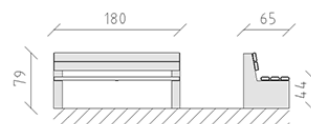

Panchina larice

Articolo 80402

Panchina in larice svizzero trattato, lunghezza 180 cm, con spalliera, mensole di calcestruzzo.

CHF 1'220.-

(IVA e consegna escluse)

 Dimensioni dell'apparecchio	180 x 65 x 79 cm
 elemento più pesante	80 kg
 elemento più grande	78 x 12 x 65 cm
 tempo di installazione	2 h
 Montatori	2