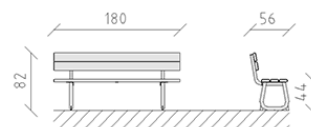

Panchina Epocha pino

Articolo 80900

Panchina in legno di pino svizzero multincollato e impregnato a pressione, lunghezza 180 cm, con spalliera, costruzione in acciaio zincato a caldo.

CHF 1'090.-

(IVA e consegna escluse)

 Dimensioni dell'apparecchio	180 x 56 x 82 cm
 elemento più pesante	36 kg
 elemento più grande	180 x 55 x 81 cm
 tempo di installazione	1 h
 Montatori	2

buerli

Al centro del gioco

+41 41 925 14 00

info@buerli.swiss