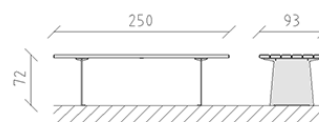

Tavolo Teret larice crudo

Articolo 82271

Tavolo Teret in larice svizzero grezzo, lunghezza 250 cm, mensole in acciaio zincato a caldo.

CHF 2'675.-

(IVA e consegna escluse)

 Dimensioni dell'apparecchio	250 x 93 x 72 cm
 elemento più pesante	190 kg
 elemento più grande	250 x 93 x 72 cm
 tempo di installazione	2 h
 Montatori	2