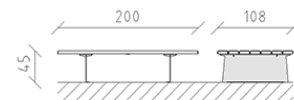

Panchina Teret larice crudo

Articolo 82275

Panchina Teret in larice svizzero grezzo, lunghezza 200 cm, senza spalliera, mensole in acciaio zincato a caldo.

CHF 2'655.-

(IVA e consegna escluse)

 Dimensioni dell'apparecchio	200 x 108 x 45 cm
 elemento più pesante	200 kg
 elemento più grande	200 x 108 x 45 cm
 tempo di installazione	2 h
 Montatori	2