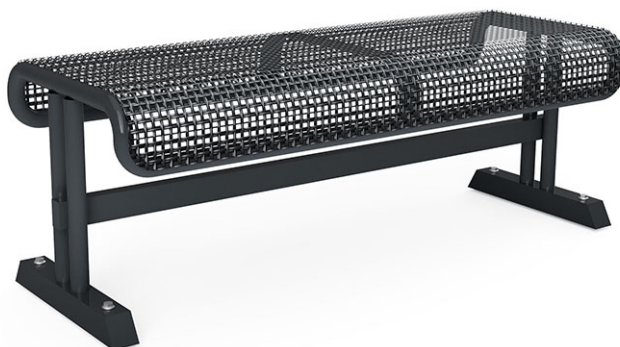

Panchina d'inferriata d'acciaio Situra

Articolo 84670

Panchina d'inferriata d'acciaio, lunghezza 120 cm, senza spalliera, costruzione in acciaio zincato a caldo e verniciato ulteriormente secondo RAL 7016.

CHF 700.-

(IVA e consegna escluse)

 Dimensioni dell'apparecchio	122 x 47 x 43 cm
 elemento più pesante	23 kg
 elemento più grande	120 x 47 x 43 cm
 tempo di installazione	1 h
 Montatori	2

buerli

Al centro del gioco