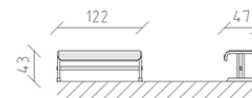

Panchina d'inferriata d'acciaio Situra

Articolo 84670

Panchina d'inferriata d'acciaio, lunghezza 120 cm, senza spalliera, costruzione in acciaio zincato a caldo e verniciato ulteriormente secondo RAL 7016.

CHF 700.-

(IVA e consegna escluse)

 Dimensioni dell'apparecchio	122 x 47 x 43 cm
 elemento più pesante	23 kg
 elemento più grande	120 x 47 x 43 cm
 tempo di installazione	1 h
 Montatori	2

buerli

Al centro del gioco