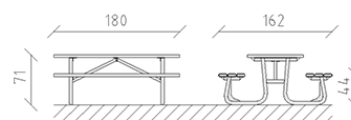

Tavolo da picnic granito / larice

Articolo 85380

Tavolo da picnic in granito macinato, sedile in larice svizzero trattato, lunghezza 180 cm, senza spalliera, costruzione in acciaio zincato a caldo.

CHF 3'210.-

(IVA e consegna escluse)

 Dimensioni dell'apparecchio	180 x 162 x 71 cm
 elemento più pesante	150 kg
 elemento più grande	180 x 80 x 15 cm
 tempo di installazione	1 h
 Montatori	2

buerli
Al centro del gioco