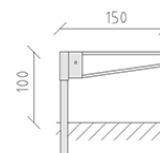

Barriera della via girevole

Articolo 88400

Barriera della via girevole in acciaio zincato a caldo, inoltre laccato bianco, proiezione 150 cm, con anelli rossi riflettenti.

~~CHF 1'575.-~~

CHF 900.-

(IVA e consegna escluse)

 Dimensioni dell'apparecchio	150 x 12 x 100 cm
 elemento più grande	150 x 12 x 150 cm
 Fondazioni	1
 Calcestruzzo	0.2 m ³
 tempo di installazione	1 h
 Montatori	1

buwli

Al centro del gioco

+41 41 925 14 00