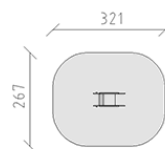

Chiocciola

Serie di prodotti Color

Articolo 52560

Chiocciola di polietilene, con molla a spirale verniciata, incluso console del piede in acciaio per una profondità di installazione minima di 50 cm.

CHF 1'170.-

(IVA e consegna escluse)

 Gruppo d'età	1+
 Dimensioni dell'apparecchio	91 x 42 x 75 cm
 Spazio necessario	321 x 267 cm
 Area di impatto minimo	7.7 m ²
 Altezza di caduta	60 cm
 elemento più pesante	40 kg
 elemento più grande	90 x 38 x 125 cm
 Fondazioni	1
 Calcestruzzo	0.15 m ³
 tempo di installazione	1 h
 Montatori	2