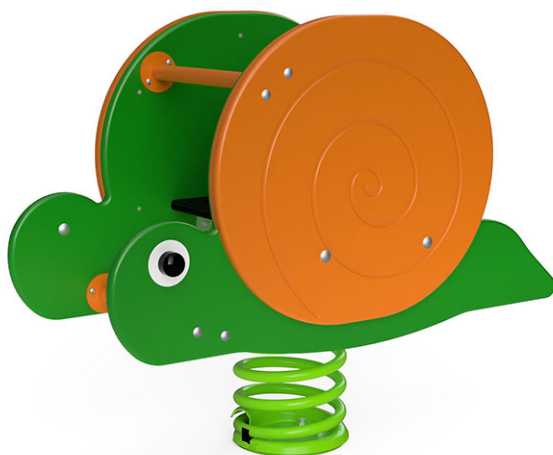

Chiocciola

Serie di prodotti Color

Articolo 52560

Chiocciola di polietilene, con molla a spirale verniciata, incluso console del piede in acciaio per una profondità di installazione minima di 50 cm.

CHF 1'170.-

(IVA e consegna escluse)

 Gruppo d'età	1+
 Dimensioni dell'apparecchio	91 x 42 x 75 cm
 Spazio necessario	321 x 267 cm
 Area di impatto minimo	7.7 m ²
 Altezza di caduta	60 cm
 elemento più pesante	40 kg
 elemento più grande	90 x 38 x 125 cm
 Fondazioni	1
 Calcestruzzo	0.15 m ³
 tempo di installazione	1 h
 Montatori	2