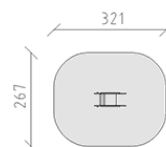

Chiocciola

Serie di prodotti Color

Articolo 52560

Chiocciola di polietilene, con molla a spirale verniciata, incluso console del piede in acciaio per una profondità di installazione minima di 50 cm.

CHF 1'170.-

(IVA e consegna escluse)

 Gruppo d'età	1+
 Dimensioni dell'apparecchio	91 x 42 x 75 cm
 Spazio necessario	321 x 267 cm
 Area di impatto minimo	7.7 m ²
 Altezza di caduta	60 cm
 elemento più pesante	40 kg
 elemento più grande	90 x 38 x 125 cm
 Fondazioni	1
 Calcestruzzo	0.15 m ³
 tempo di installazione	1 h
 Montatori	2