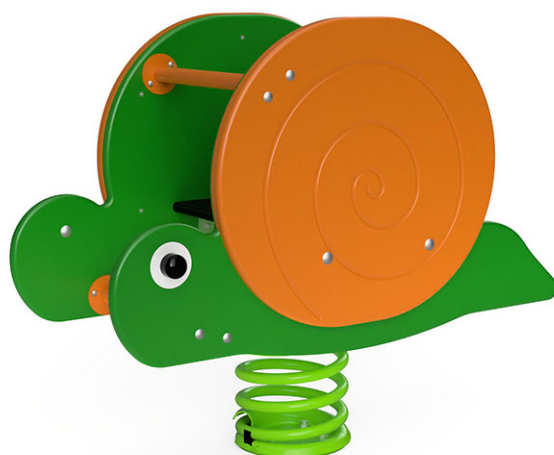

Chiocciola

Serie di prodotti Color

Articolo 52560

Chiocciola di polietilene, con molla a spirale verniciata, incluso console del piede in acciaio per una profondità di installazione minima di 50 cm.

CHF 1'170.-

(IVA e consegna escluse)

 Gruppo d'età	1+
 Dimensioni dell'apparecchio	91 x 42 x 75 cm
 Spazio necessario	321 x 267 cm
 Area di impatto minimo	7.7 m ²
 Altezza di caduta	60 cm
 elemento più pesante	40 kg
 elemento più grande	90 x 38 x 125 cm
 Fondazioni	1
 Calcestruzzo	0.15 m ³
 tempo di installazione	1 h
 Montatori	2