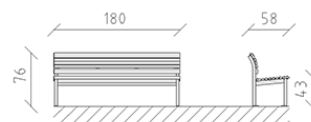

# Panchina Ville de Lausanne larice

Articolo 82030

Panchina Ville de Lausanne in larice svizzero trattato, lunghezza 180 cm, con spalliera, costruzione in acciaio zincato a caldo.

**CHF 1'210.-**

(IVA e consegna escluse)

 Dimensioni dell'apparecchio	180 x 58 x 76 cm
 elemento più pesante	42 kg
 elemento più grande	180 x 58 x 80 cm
 tempo di installazione	1 h
 Montatori	2

**buerli**  
Al centro del gioco