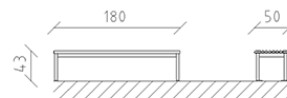

Panchina Ville de Lausanne larice

Articolo 82050

Panchina Ville de Lausanne in larice svizzero trattato, lunghezza 180 cm, senza spalliera, costruzione in acciaio zincato a caldo e ulteriormente verniciata in colore patina moderna.

CHF 1'100.-

(IVA e consegna escluse)

 Dimensioni dell'apparecchio	180 x 50 x 43 cm
 elemento più pesante	30 kg
 elemento più grande	180 x 44 x 43 cm
 tempo di installazione	1 h
 Montatori	2

buerli

Al centro del gioco