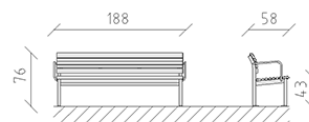

# Panchina Ville de Lausanne larice

Articolo 82120

Panchina Ville de Lausanne in larice svizzero trattato, lunghezza 180 cm, con spalliera e bracciolo, costruzione in acciaio zincato a caldo.

**CHF 1'350.-**

(IVA e consegna escluse)

 Dimensioni dell'apparecchio	188 x 58 x 76 cm
 elemento più pesante	45 kg
 elemento più grande	180 x 58 x 80 cm
 tempo di installazione	1 h
 Montatori	2

**buerli**

Al centro del gioco