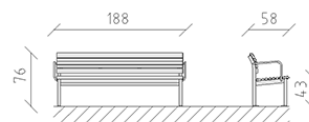

Panchina Ville de Lausanne larice

Articolo 82120

Panchina Ville de Lausanne in larice svizzero trattato, lunghezza 180 cm, con spalliera e bracciolo, costruzione in acciaio zincato a caldo.

CHF 1'350.-

(IVA e consegna escluse)

 Dimensioni dell'apparecchio	188 x 58 x 76 cm
 elemento più pesante	45 kg
 elemento più grande	180 x 58 x 80 cm
 tempo di installazione	1 h
 Montatori	2

buerli
Al centro del gioco