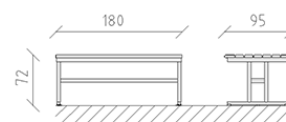

Tavolo Ville de Lausanne larice

Articolo 82200

Tavolo Ville de Lausanne in larice svizzero trattato, lunghezza 180 cm, costruzione in acciaio zincato a caldo e ulteriormente verniciata in colore patina moderna.

CHF 1'945.-

(IVA e consegna escluse)

 Dimensioni dell'apparecchio	180 x 95 x 72 cm
 elemento più pesante	72 kg
 elemento più grande	180 x 93 x 72 cm
 tempo di installazione	1 h
 Montatori	2

buerli

Al centro del gioco