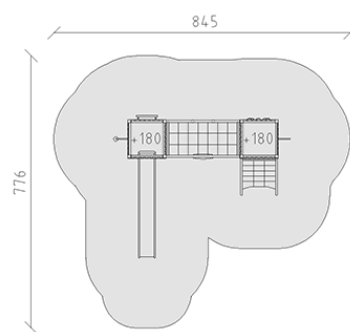

Combinazione di torrette Tomi

Serie di prodotti Modenic

Articolo 38415

Combinazione di torrette Tomi con pali in alluminio, colore antracite, legname di larice svizzero, altezza della piattaforma 180 cm, con scivolo di poliestere armato grigio/antracite, pertica d'acciaio inossidabile, scale a pioli, passaggio di rete, seggiolino di cinghia, ascesa di rete rampicante, pertica del pompiere, parete d'arrampicata e panchina, per una profondità di installazione minima di 60 cm.

CHF 24'615.-

(IVA e consegna escluse)

	Gruppo d'età	3+
	Dimensioni dell'apparecchio	505 x 406 x 342 cm
	Spazio necessario	845 x 776 cm
	Area di impatto minimo	46 m ²
	Altezza di caduta	180 cm
	elemento più grande	110 x 125 x 365 cm
	tempo di installazione	6 h
	Montatori	2