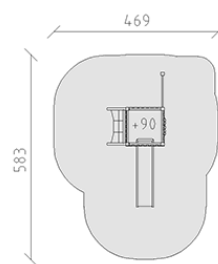

# Combinazione di torrette Bobi

Serie di prodotti Modenic

Articolo 38060

Combinazione di torrette Bobi con pali in alluminio, colore antracite, legname di larice svizzero, altezza della piattaforma 90 cm, con scivolo di poliestere armato grigio/antracite, parete d'arrampicata, ascesa di rete rampicante e angolo aggiuntivo per una profondità di installazione minima di 60 cm.

**CHF 9'020.-**

(IVA e consegna escluse)

	Gruppo d'età	3+
	Dimensioni dell'apparecchio	384 x 169 x 222 cm
	Spazio necessario	583 x 469 cm
	Area di impatto minimo	22.8 m <sup>2</sup>
	Altezza di caduta	100 cm
	elemento più grande	110 x 110 x 275 cm
	tempo di installazione	3 h
	Montatori	2