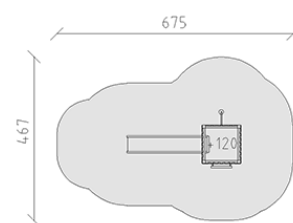

Combinazione di torrette Mati

Serie di prodotti Modenic

Articolo 38100

Combinazione di torrette Mati con pali in alluminio, colore antracite, legname di larice svizzero, altezza della piattaforma 120 cm, con scivolo di poliestere armato grigio/antracite, scale a pioli e pertica d'acciaio inossidabile, per una profondità di installazione minima di 60 cm.

CHF 9'470.-

(IVA e consegna escluse)

	Gruppo d'età	3+
	Dimensioni dell'apparecchio	325 x 167 x 252 cm
	Spazio necessario	675 x 467 cm
	Area di impatto minimo	23.85 m ²
	Altezza di caduta	120 cm
	elemento più grande	110 x 125 x 305 cm
	tempo di installazione	3 h
	Montatori	2