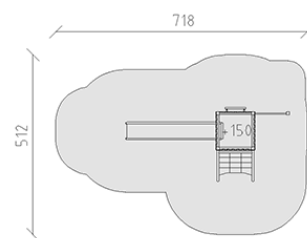

Combinazione di torrette Jano

Serie di prodotti Modenic

Articolo 38200

Combinazione di torrette Jano con pali in alluminio, colore antracite, legname di larice svizzero, altezza della piattaforma 150 cm, con scivolo di poliestere armato grigio/antracite, scale a pioli, ascesa di rete rampicante, panchina e angolo aggiuntivo, per una profondità di installazione minima di 60 cm.

CHF 11'555.-

(IVA e consegna escluse)

 Gruppo d'età	3+
 Dimensioni dell'apparecchio	468 x 212 x 312 cm
 Spazio necessario	718 x 512 cm
 Area di impatto minimo	28.3 m ²
 Altezza di caduta	150 cm
 elemento più grande	110 x 125 x 365 cm
 tempo di installazione	3 h
 Montatori	2