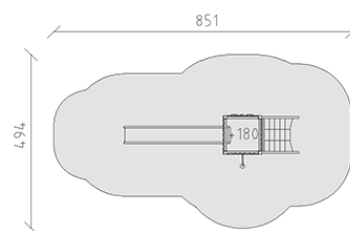

Combinazione di torrette Tomi

Serie di prodotti Modenic

Articolo 38300

Combinazione di torrette Tomi con pali in alluminio, colore antracite, legname di larice svizzero, altezza della piattaforma 180 cm, con scivolo di poliestere armato grigio/antracite, parete d'arrampicata, ascesa di rete rampicante e , pertica d'acciaio inossidabile, per una profondità di installazione minima di 60 cm.

CHF 12'445.-

(IVA e consegna escluse)

	Gruppo d'età	3+
	Dimensioni dell'apparecchio	501 x 154 x 342 cm
	Spazio necessario	851 x 494 cm
	Area di impatto minimo	31.55 m ²
	Altezza di caduta	180 cm
	elemento più grande	110 x 110 x 395 cm
	tempo di installazione	3 h
	Montatori	2