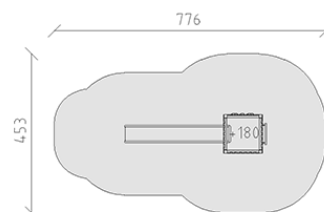

# Combinazione di torrette Tomi

Serie di prodotti Modenic

Articolo 38320

Combinazione di torrette Tomi con pali in alluminio, colore antracite, legname di larice svizzero, altezza della piattaforma 180 cm, con scivolo di poliestere armato grigio/antracite, parete d'arrampicata e scale a pioli, per una profondità di installazione minima di 60 cm.

**CHF 11'245.-**

(IVA e consegna escluse)

 Gruppo d'età	3+
 Dimensioni dell'apparecchio	406 x 114 x 342 cm
 Spazio necessario	776 x 453 cm
 Area di impatto minimo	27.7 m <sup>2</sup>
 Altezza di caduta	180 cm
 elemento più grande	110 x 125 x 395 cm
 tempo di installazione	3 h
 Montatori	2