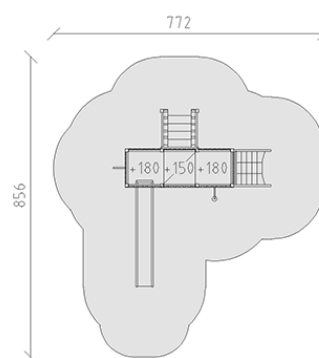

Combinazione di torrette Samu

Serie di prodotti Modenic

Articolo 38425

Combinazione di torrette Samu con pali in alluminio, colore antracite, legname di larice svizzero, altezza della piattaforma 150/180 cm, con scivolo di poliestere armato grigio/antracite, pertica del pompiere, ascesa combinata, ascesa di rete rampicante e pertica d'acciaio inossidabile, per una profondità di installazione minima di 60 cm.

CHF 22'440.-

(IVA e consegna escluse)

	Gruppo d'età	3+
	Dimensioni dell'apparecchio	506 x 452 x 342 cm
	Spazio necessario	856 x 772 cm
	Area di impatto minimo	43.45 m ²
	Altezza di caduta	180 cm
	elemento più grande	110 x 110 x 395 cm
	tempo di installazione	6 h
	Montatori	2