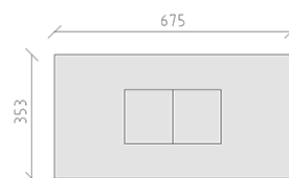

Tavolo da tennis standard

Serie di prodotti Freizeitt

Articolo 71000

Tavolo da tennis standard in pietra fusa lucida con divisioni del campo bianche rettificate e staffe rettangolari in cemento a vista.

CHF 2'930.-

(IVA e consegna escluse)

	Gruppo d'età	5+
	Dimensioni dell'apparecchio	275 x 153 x 76 cm
	Spazio necessario	353 x 675 cm
	Area di impatto minimo	23,85 m ²
	elemento più pesante	250 kg
	elemento più grande	153 x 138 x 10 cm
	tempo di installazione	2 h
	Montatori	2