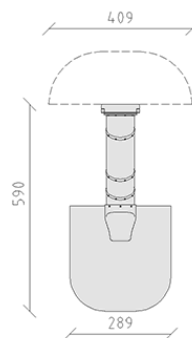

Scivolo tubo

Articolo 17030

Tubo diametro 80 cm, di polietilene di colore rosso, per altezza di montaggio 200 cm, con montante di montaggio, con pannelli di entrata e uscita, profondità di installazione minima 46 cm.

CHF 6'810.-

(IVA e consegna escluse)

	Gruppo d'età	3+
	Dimensioni dell'apparecchio	390 x 109 x 291 cm
	Spazio necessario	590 x 409 cm
	Area di impatto minimo	8.25 m ²
	Altezza di caduta	100 cm
	elemento più pesante	130 kg
	elemento più grande	430 x 110 x 150 cm
	Fondazioni	3
	Calcestruzzo	0.60 m ³
	tempo di installazione	1 h
	Montatori	2