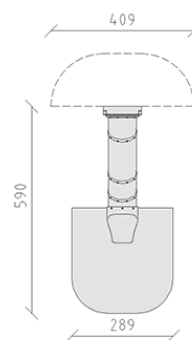

Scivolo tubo

Articolo 17030

Tubo diametro 80 cm, di polietilene di colore rosso, per altezza di montaggio 200 cm, con montante di montaggio, con pannelli di entrata e uscita, profondità di installazione minima 46 cm.

CHF 6'810.-

(IVA e consegna escluse)

	Gruppo d'età	3+
	Dimensioni dell'apparecchio	390 x 109 x 291 cm
	Spazio necessario	590 x 409 cm
	Area di impatto minimo	8.25 m ²
	Altezza di caduta	100 cm
	elemento più pesante	130 kg
	elemento più grande	430 x 110 x 150 cm
	Fondazioni	3
	Calcestruzzo	0.60 m ³
	tempo di installazione	1 h
	Montatori	2