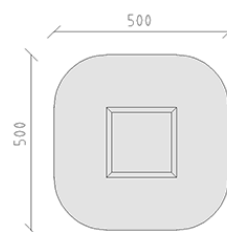

Sabbiera

Serie di prodotti Modenic

Articolo 38600

Sabbiera in travi di plastica riciclata, dimensioni 200 x 200 cm, a due strati, con seduta finale in larice svizzero grezzo.

CHF 1'315.-

(IVA e consegna escluse)

	Gruppo d'età	1+
	Dimensioni dell'apparecchio	200 x 200 x 25 cm
	Spazio necessario	500 x 500 cm
	Area di impatto minimo	23,10 m ²
	Altezza di caduta	25 cm
	elemento più pesante	40 kg
	elemento più grande	200 x 15 x 25 cm
	tempo di installazione	2 h
	Montatori	2