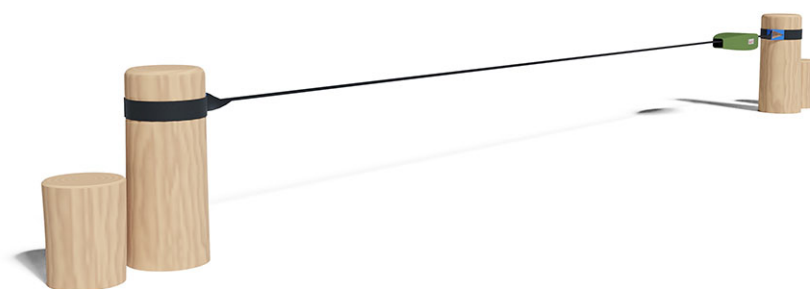

Slackline semplice

Serie di prodotti Robinie

Articolo 40683

Slackline fatta di durame di robinia non trattato chimicamente e levigato, lunghezza 400 cm, con nastro slackline di colore nero.

CHF 1'315.-

(IVA e consegna escluse)

 Gruppo d'età	5+
 Dimensioni dell'apparecchio	471 x 22 x 50 cm
 Spazio necessario	791 x 341 cm
 Area di impatto minimo	23.9 m ²
 Altezza di caduta	50 cm
 elemento più pesante	72 kg
 elemento più grande	150 x 22 x 22 cm
 Fondazioni	2
 Calcestruzzo	1.00 m ³
 tempo di installazione	2 h
 Montatori	2