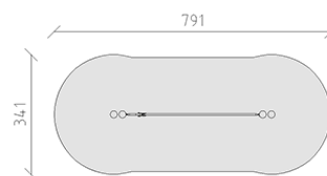

Slackline semplice

Serie di prodotti Robinie

Articolo 40683

Slackline fatta di durame di robinia non trattato chimicamente e levigato, lunghezza 400 cm, con nastro slackline di colore nero.

CHF 1'315.-

(IVA e consegna escluse)

 Gruppo d'età	5+
 Dimensioni dell'apparecchio	471 x 22 x 50 cm
 Spazio necessario	791 x 341 cm
 Area di impatto minimo	23.9 m ²
 Altezza di caduta	50 cm
 elemento più pesante	72 kg
 elemento più grande	150 x 22 x 22 cm
 Fondazioni	2
 Calcestruzzo	1.00 m ³
 tempo di installazione	2 h
 Montatori	2