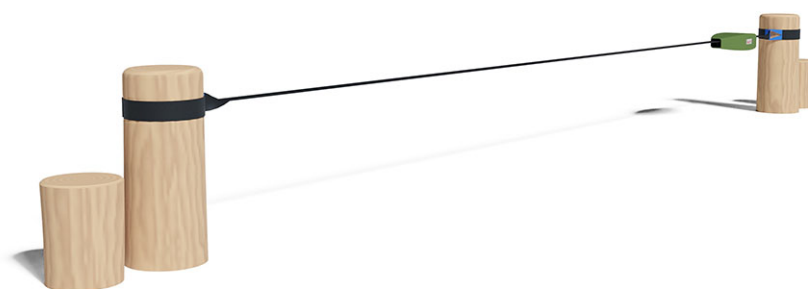

Slackline semplice

Articolo 40684

Slackline fatta di durame di robinia non trattato chimicamente e levigato, lunghezza a scelta, con nastro slackline di colore nero.

CHF 1'315.-

(IVA e consegna escluse)

Gruppo d'età