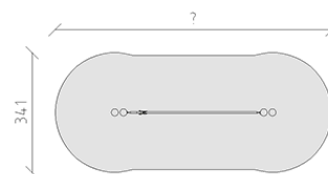

buerli

Al centro del gioco

+41 41 925 14 00

info@buerli.swiss