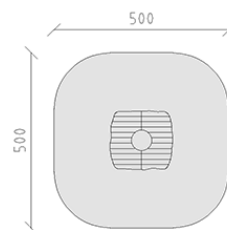

Piattaforma curva 2 pezzi

Serie di prodotti Robinie

Articolo 40391

Piattaforma curva in legno di larice svizzero grezzo, 2 pezzi, \varnothing 60 cm, con console in acciaio zincato a caldo, per profondità di installazione minima di 50 cm.

CHF 2'395.-

(IVA e consegna escluse)

 Gruppo d'età	1+
 Dimensioni dell'apparecchio	180 x 180 x 40 cm
 Spazio necessario	500 x 500 cm
 Area di impatto minimo	22.8 m ²
 Altezza di caduta	40 cm
 elemento più pesante	130 kg
 elemento più grande	180 x 90 x 10 cm
 Fondazioni	4
 Calcestruzzo	0.50 m ³
 tempo di installazione	3 h
 Montatori	2