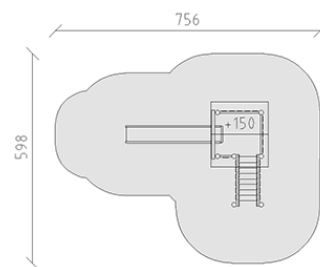

Combinazione di torrete

Serie di prodotti Robinie

Articolo 42501

Combinazione di torrete fatta di durame di robinia non trattato chimicamente e levigato, altezza della piattaforma 150 cm, con tetto a capanna, scale, panca da parapetto e scivolo di poliestere armato verde/verde.

CHF 11'790.-

(IVA e consegna escluse)

	Gruppo d'età	3+
	Dimensioni dell'apparecchio	408 x 301 x 344 cm
	Spazio necessario	756 x 598 cm
	Area di impatto minimo	33.25 m ²
	Altezza di caduta	150 cm
	elemento più pesante	450 kg
	elemento più grande	430 x 165 x 165 cm
	Fondazioni	7
	Calcestruzzo	0.80 m ³
	tempo di installazione	4 h
	Montatori	2