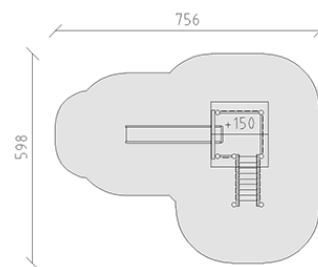

# Combinazione di torrete

Serie di prodotti Robinie

Articolo 42501

Combinazione di torrete fatta di durame di robinia non trattato chimicamente e levigato, altezza della piattaforma 150 cm, con tetto a capanna, scale, panca da parapetto e scivolo di poliestere armato verde/verde.

**CHF 11'790.-**

(IVA e consegna escluse)

|  |                             |                      |
|--|-----------------------------|----------------------|
|  | Gruppo d'età                | 3+                   |
|  | Dimensioni dell'apparecchio | 408 x 301 x 344 cm   |
|  | Spazio necessario           | 756 x 598 cm         |
|  | Area di impatto minimo      | 33.25 m <sup>2</sup> |
|  | Altezza di caduta           | 150 cm               |
|  | elemento più pesante        | 450 kg               |
|  | elemento più grande         | 430 x 165 x 165 cm   |
|  | Fondazioni                  | 7                    |
|  | Calcestruzzo                | 0.80 m <sup>3</sup>  |
|  | tempo di installazione      | 4 h                  |
|  | Montatori                   | 2                    |