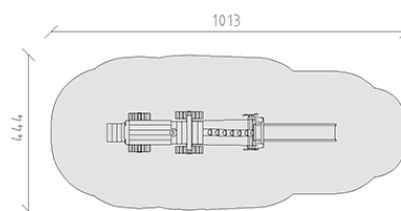

Trattore

Serie di prodotti Robinie

Articolo 43940

Trattore fatto di durame di robinia non trattato chimicamente e levigato, con rampa di salita, tubo, trave rampicante scanalata e scivolo armato di poliestere giallo-verde/beige.

CHF 18'980.-

(IVA e consegna escluse)

 Gruppo d'età	3+
 Dimensioni dell'apparecchio	653 x 120 x 223 cm
 Spazio necessario	1013 x 444 cm
 Area di impatto minimo	37.25 m ²
 Altezza di caduta	120 cm
 elemento più pesante	610 kg
 elemento più grande	275 x 124 x 242 cm
 Fondazioni	8
 Calcestruzzo	1.00 m ³
 tempo di installazione	4 h
 Montatori	2