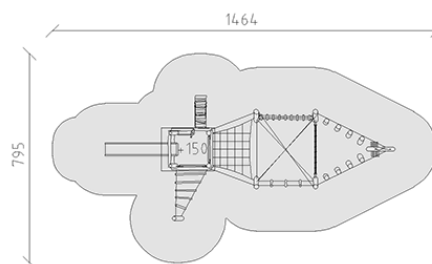

# Chiatta di equilibrio

Serie di prodotti Robinie

Articolo 43980

Chiatta di equilibrio fatta di durame di robinia non trattato chimicamente e levigato, altezza della piattaforma 150 cm, con tetto a uno spiovente, scala a pioli, ascesa inclinata, scala ritorta, scivolo di poliestere armato rosso/antracite e percorso di equilibrio.

**CHF 23'320.-**

(IVA e consegna escluse)

	Gruppo d'età	3+
	Dimensioni dell'apparecchio	1103 x 480 x 383 cm
	Spazio necessario	1464 x 795 cm
	Area di impatto minimo	74.4 m <sup>2</sup>
	Altezza di caduta	150 cm
	elemento più pesante	540 kg
	elemento più grande	217 x 170 x 463 cm
	Fondazioni	22
	Calcestruzzo	3.3 m <sup>3</sup>
	tempo di installazione	7 h
	Montatori	3