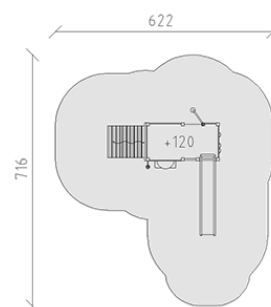

# Torretta pappagallo

Serie di prodotti Color

Articolo 58690

Torretta pappagallo in legno di pino svizzero multiincollato e impregnato a pressione, altezza della piattaforma 120 cm, maxi torre con scivolo di poliestere armato rosso/giallo, parete d'arrampicata, pertica, parete da pittura, rampa di salita, oblò e bancone di vendita, incluso console del piede in acciaio per una profondità di installazione minima di 50 cm.

**CHF 11'080.-**

(IVA e consegna escluse)

	Gruppo d'età	3+
	Dimensioni dell'apparecchio	366 x 322 x 231 cm
	Spazio necessario	716 x 622 cm
	Area di impatto minimo	31.5 m <sup>2</sup>
	Altezza di caduta	120 cm
	elemento più pesante	270 kg
	elemento più grande	209 x 109 x 200 cm
	Fondazioni	11
	Calcestruzzo	1.10 m <sup>3</sup>
	tempo di installazione	3 h
	Montatori	2