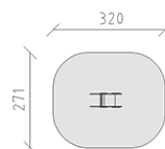

Orso bruno

Serie di prodotti Color

Articolo 53120

Orso bruno di polietilene, con molla a spirale verniciata, incluso console del piede in acciaio per una profondità di installazione minima di 50 cm.

CHF 1'110.-

(IVA e consegna escluse)

 Gruppo d'età	1+
 Dimensioni dell'apparecchio	89 x 10 x 72 cm
 Spazio necessario	320 x 271 cm
 Area di impatto minimo	7.8 m ²
 Altezza di caduta	60 cm
 elemento più pesante	35 kg
 elemento più grande	90 x 41 x 122 cm
 Fondazioni	1
 Calcestruzzo	0.15 m ³
 tempo di installazione	1 h
 Montatori	2