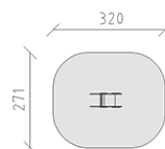

# Orso bruno

Serie di prodotti Color

Articolo 53120

Orso bruno di polietilene, con molla a spirale verniciata, incluso console del piede in acciaio per una profondità di installazione minima di 50 cm.

CHF 1'110.-

(IVA e consegna escluse)

	Gruppo d'età	1+
	Dimensioni dell'apparecchio	89 x 10 x 72 cm
	Spazio necessario	320 x 271 cm
	Area di impatto minimo	7.8 m <sup>2</sup>
	Altezza di caduta	60 cm
	elemento più pesante	35 kg
	elemento più grande	90 x 41 x 122 cm
	Fondazioni	1
	Calcestruzzo	0.15 m <sup>3</sup>
	tempo di installazione	1 h
	Montatori	2