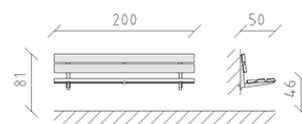

Panchina montaggio a parete Sedero pino

Articolo 83120

Panchina in legno di pino svizzero impregnato a pressione, lunghezza 200 cm, con spalliera, struttura in acciaio zincato a caldo.

CHF 860.-

(IVA e consegna escluse)

	Dimensioni dell'apparecchio	200 x 50 x 81 cm
	elemento più pesante	35 kg
	elemento più grande	200 x 50 x 50 cm
	tempo di installazione	1 h
	Montatori	2

buerli

Al centro del gioco

+41 41 925 14 00

info@buerli.swiss