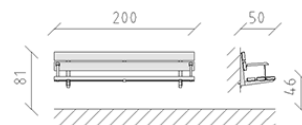

Panchina montaggio a parete Sedero pino

Articolo 83130

Panchina in legno di pino svizzero impregnato a pressione, lunghezza 200 cm, con spalliera e braccioli, struttura in acciaio zincato a caldo.

CHF 1'140.-

(IVA e consegna escluse)

 Dimensioni dell'apparecchio	200 x 50 x 81 cm
 elemento più pesante	37 kg
 elemento più grande	200 x 50 x 50 cm
 tempo di installazione	1 h
 Montatori	2

buerli

Al centro del gioco