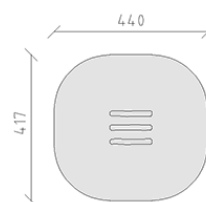

Scala a travi

Serie di prodotti Robinie

Articolo 40695

Scala a travi fatta di durame di robinia non trattato chimicamente e levigato, incluso console del piede in acciaio per profondità di installazione minima di 60 cm.

CHF 1'165.-

(IVA e consegna escluse)

 Gruppo d'età	3+
 Dimensioni dell'apparecchio	120 x 97 x 50 cm
 Spazio necessario	440 x 417 cm
 Area di impatto minimo	16.15 m ²
 Altezza di caduta	50 cm
 elemento più pesante	22 kg
 elemento più grande	120 x 16 x 130 cm
 Fondazioni	6
 Calcestruzzo	0.75 m ³
 tempo di installazione	2 h
 Montatori	2