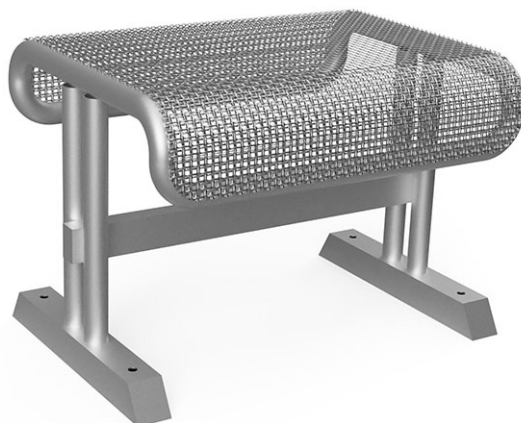

Panchina d'inferriata d'acciaio

Articolo 00001

Panchina d'inferriata d'acciaio, lunghezza 60 cm, senza spalliera, costruzione in acciaio zincato a caldo.

~~CHF 470.-~~

CHF 250.-

(IVA e consegna escluse)

 Dimensioni dell'apparecchio	60 x 47 x 43 cm
 elemento più pesante	20 kg
 elemento più grande	60 x 43 x 43 cm
 tempo di installazione	1 h
 Montatori	2