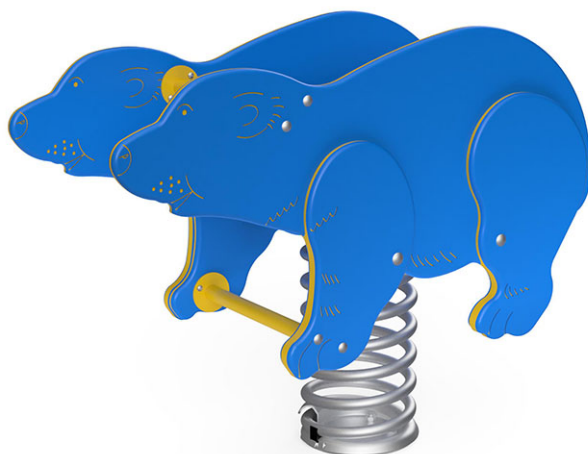

Orso polare

Serie di prodotti Color

Articolo 53160

Orso polare di polietilene, con molla a spirale verniciata, incluso console del piede in acciaio per una profondità di installazione minima di 50 cm.

CHF 1'285.-

(IVA e consegna escluse)

 Gruppo d'età	1+
 Dimensioni dell'apparecchio	89 x 10 x 72 cm
 Spazio necessario	320 x 271 cm
 Area di impatto minimo	7.8 m ²
 Altezza di caduta	60 cm
 elemento più pesante	35 kg
 elemento più grande	90 x 41 x 122 cm
 Fondazioni	1
 Calcestruzzo	0.15 m ³
 tempo di installazione	1 h
 Montatori	2