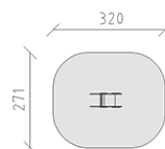

Orso polare

Serie di prodotti Color

Articolo 53160

Orso polare di polietilene, con molla a spirale verniciata, incluso console del piede in acciaio per una profondità di installazione minima di 50 cm.

CHF 1'285.-

(IVA e consegna escluse)

 Gruppo d'età	1+
 Dimensioni dell'apparecchio	89 x 10 x 72 cm
 Spazio necessario	320 x 271 cm
 Area di impatto minimo	7.8 m ²
 Altezza di caduta	60 cm
 elemento più pesante	35 kg
 elemento più grande	90 x 41 x 122 cm
 Fondazioni	1
 Calcestruzzo	0.15 m ³
 tempo di installazione	1 h
 Montatori	2