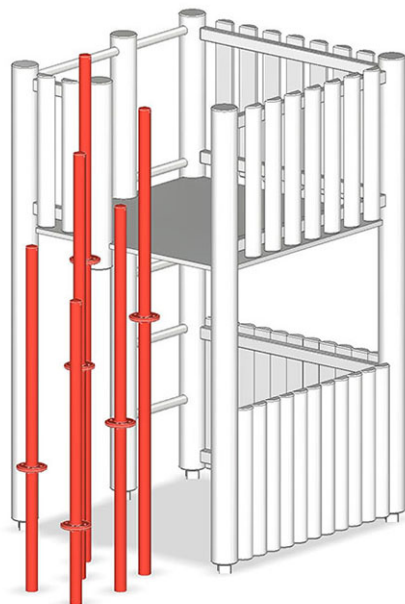

# Palo forestale

Articolo A-01-040

Palo forestale zincato a caldo, con piastra in polietilene, colore nero.

PH = Altezza della piattaforma

**CHF 1'800.-**

(IVA e consegna escluse)

**buerli**

Al centro del gioco